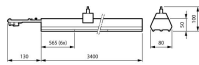

Scheda tecnica Philips LED Fila continua Coreline LL234X
97W 16000lm 84D - 840 Bianco Freddo | 3400mm - 7 poli -
Dali Dimmerabile